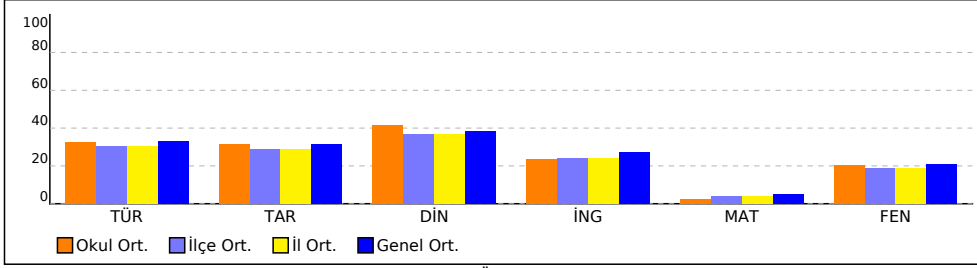

NET ORTALAMALARINA GÖRE KIYASLAMA