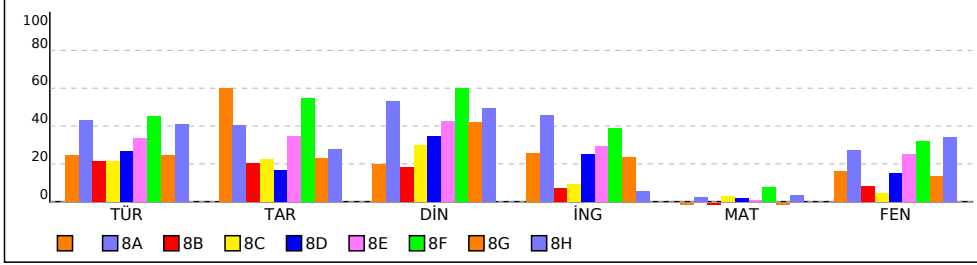

NET ORTALAMASINA GÖRE ŞUBE KARŞILAŞTIRMA