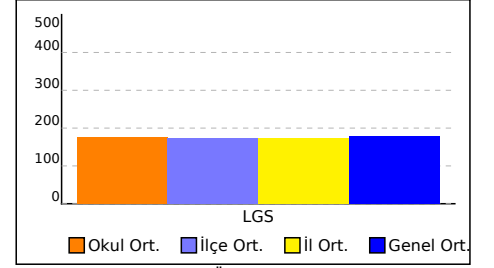

PUAN ORT. GÖRE KIYAS